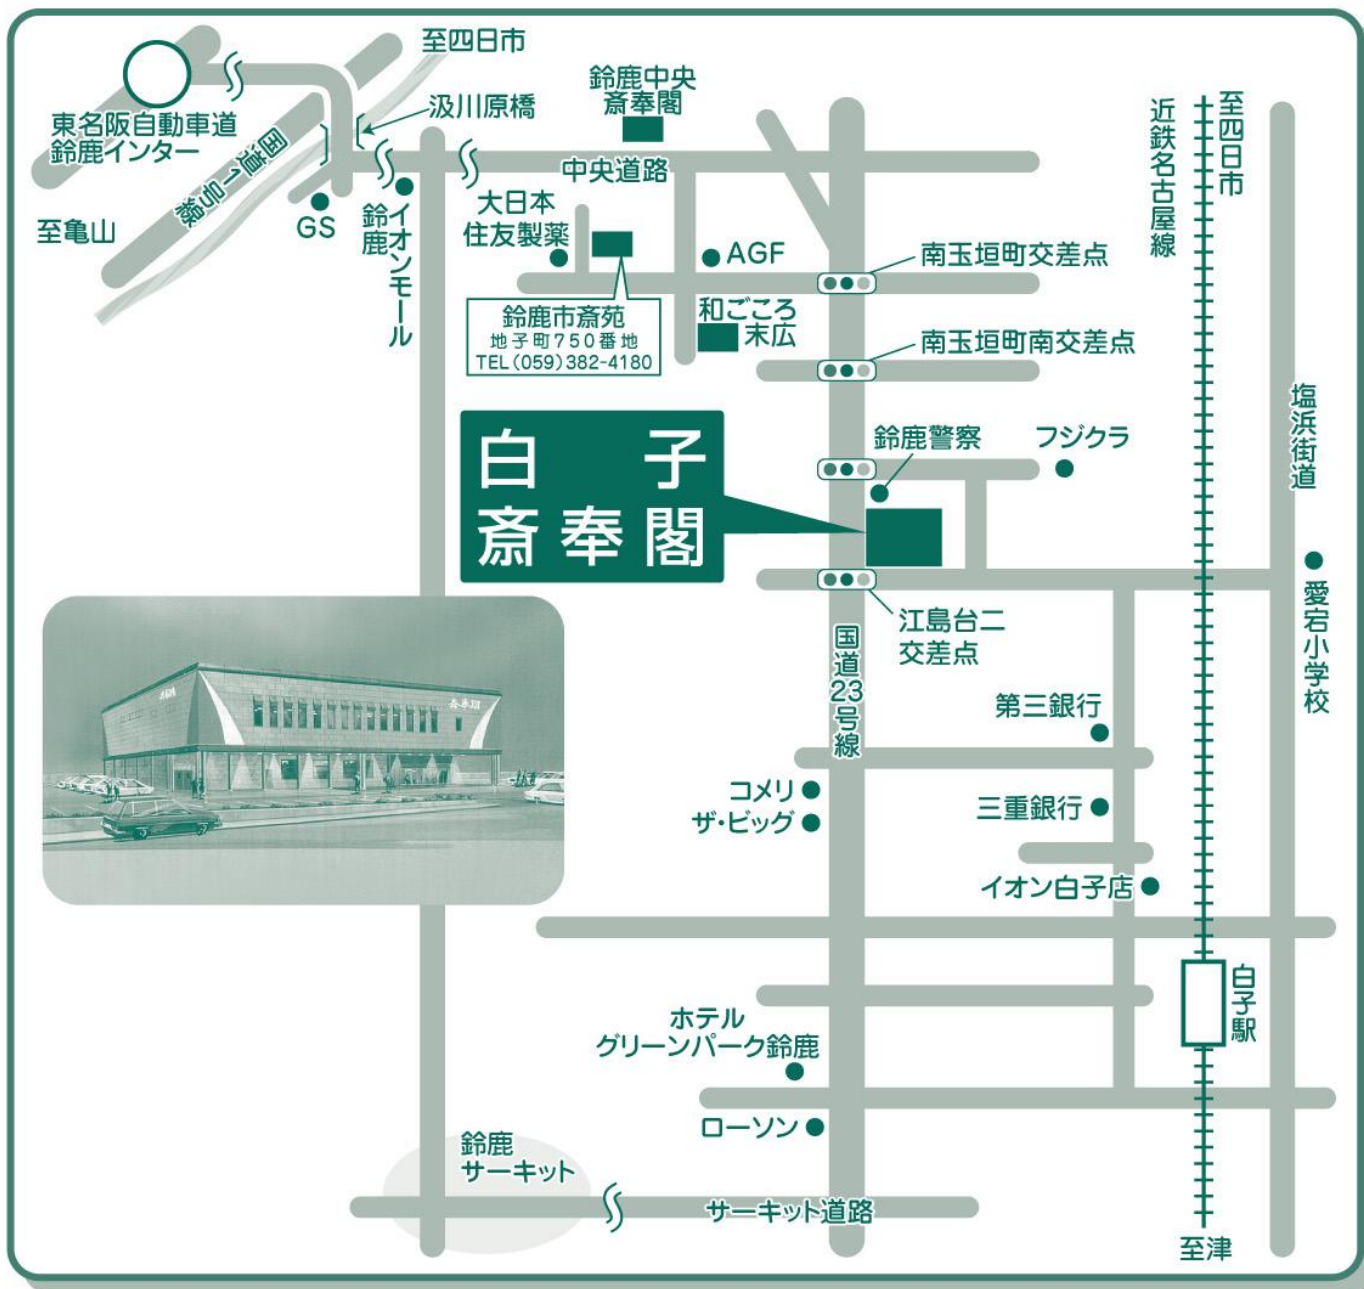

白子齋奉閣ご案内図

白子齋奉閣

鈴鹿市齋苑
地子町750番地
TEL (059) 382-4180

ご連絡先

〒510-0237 鈴鹿市江島町1531
TEL 059-387-9999
FAX 059-387-9994

交通の便

- 近鉄白子駅より車で5分
- 東名阪鈴鹿インターより車で30分
- 国道23号線沿い鈴鹿警察署横
- 駐車場170台完備

三重平安閣グループ

平安会館 **齋奉閣**
まごころで送りたい

年中無休・24時間体制
自宅葬・寺院葬・会館葬承ります。
● お料理・生花・かご盛等、ご注文承ります。