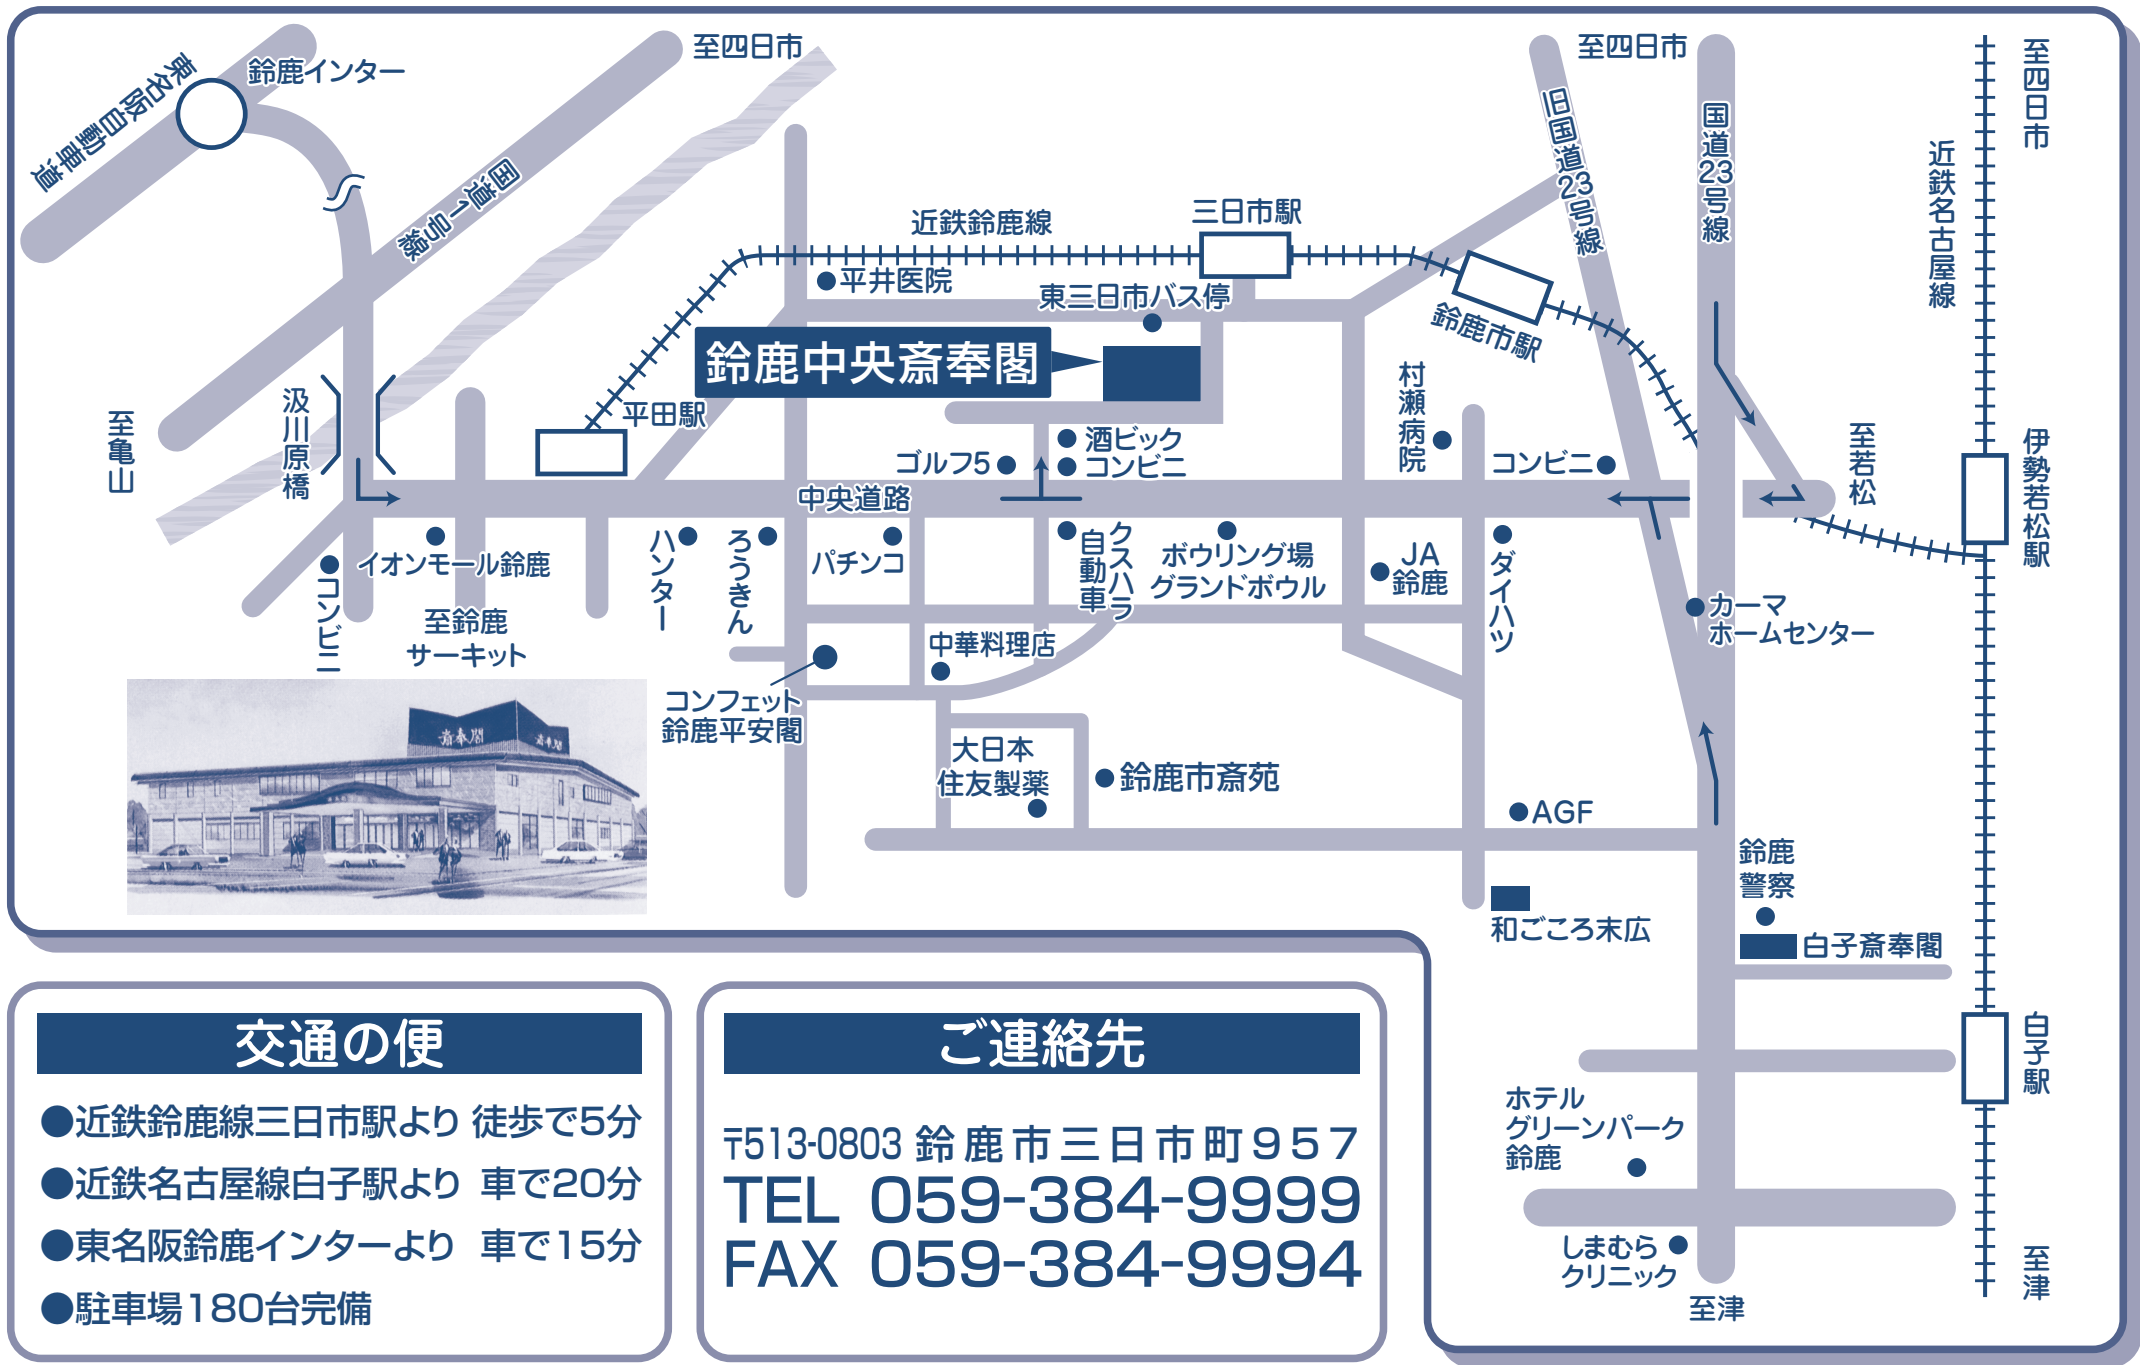

鈴鹿中央 齋奉閣ご案内図

交通の便

- 近鉄鈴鹿線三日市駅より 徒歩で5分
- 近鉄名古屋線白子駅より 車で20分
- 東名阪鈴鹿インターより 車で15分
- 駐車場180台完備

ご連絡先

〒513-0803 鈴鹿市三日市町957
TEL 059-384-9999
FAX 059-384-9994